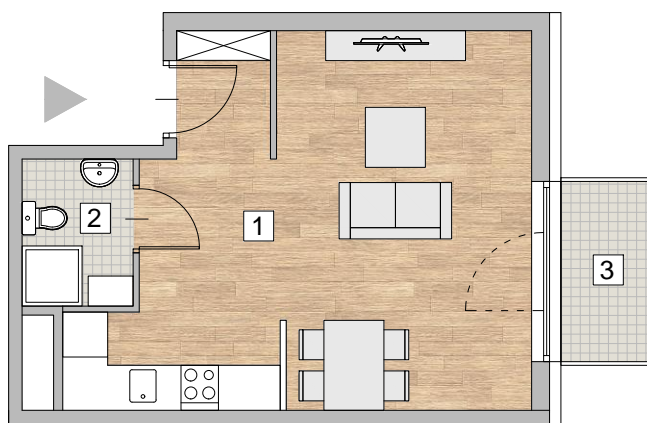

RZUT MIESZKANIA - PRZYKŁADOWA ARANŻACJA

LOKALIZACJA MIESZKANIA - PIĘTRO 7

1. POKÓJ Z ANEKSEM KUCHENNYM 26,29 m²
2. ŁAZIENKA 2,80 m²

RAZEM 29,09 m²

3. BALKON 2,8 m²