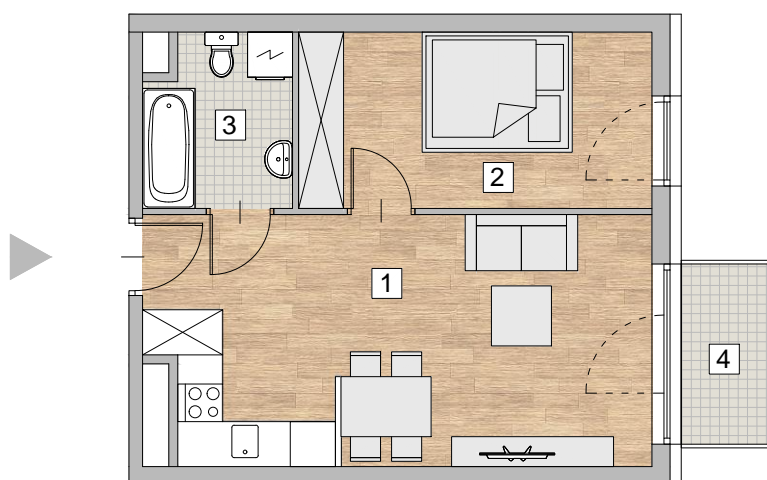

RZUT MIESZKANIA - PRZYKŁADOWA ARANŻACJA

LOKALIZACJA MIESZKANIA - PIĘTRO 7

1. POKÓJ Z ANEKSEM KUCHENNYM	21,68 m <sup>2</sup>
2. POKÓJ	10,86 m <sup>2</sup>
3. ŁAZIENKA	4,26 m <sup>2</sup>

**RAZEM 36,80 m<sup>2</sup>**

4. BALKON 2,8 m<sup>2</sup>