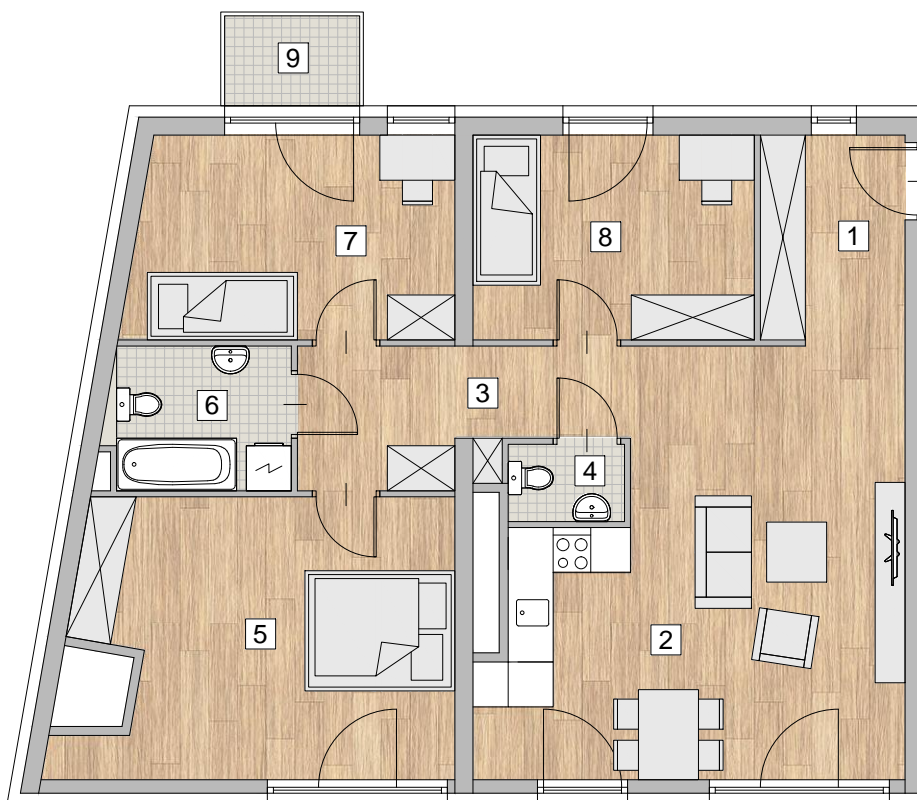

RZUT MIESZKANIA - PRZYKŁADOWA ARANŻACJA

ZESTAWIENIE POWIERZCHNI

LOKALIZACJA MIESZKANIA - PIĘTRO 7

1. PRZEDPOKÓJ	5,13 m ²
2. POKÓJ Z ANEKSEM KUCHENNYM	27,02 m ²
3. KORYTARZ	6,99 m ²
4. WC	1,52 m ²
5. POKÓJ	17,94 m ²
6. ŁAZIENKA	4,51 m ²
7. POKÓJ	11,40 m ²
8. POKÓJ	10,04 m ²

RAZEM **84,55 m²**

9. BALKON 2,1 m²