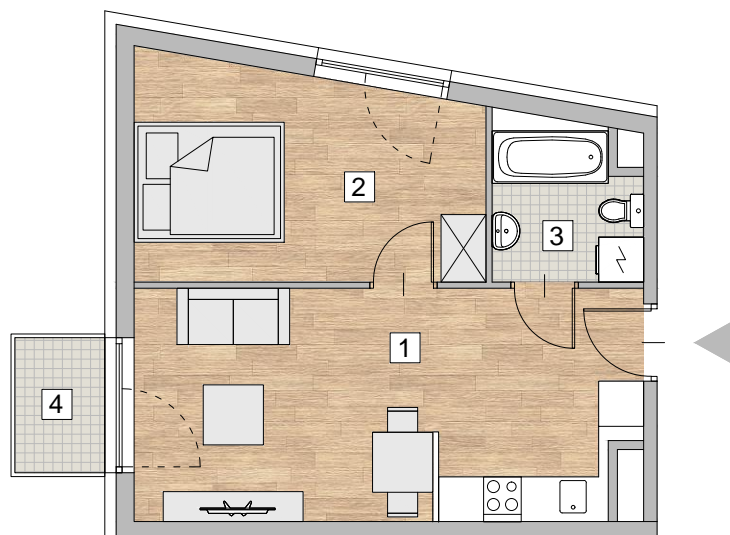

RZUT MIESZKANIA - PRZYKŁADOWA ARANŻACJA

ZESTAWIENIE POWIERZCHNI

LOKALIZACJA MIESZKANIA - PIĘTRO 6

1. POKÓJ Z ANEKSEM KUCHENNYM	20,18 m <sup>2</sup>
2. POKÓJ	12,67 m <sup>2</sup>
3. ŁAZIENKA	3,95 m <sup>2</sup>

RAZEM 36,80 m<sup>2</sup>

4. BALKON 2,1 m<sup>2</sup>