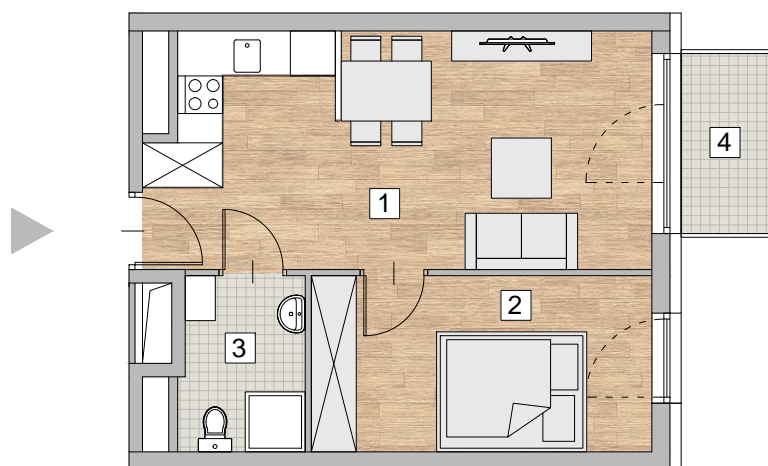

RZUT MIESZKANIA - PRZYKŁADOWA ARANŻACJA

ZESTAWIENIE POWIERZCHNI

1. POKÓJ Z ANEKSEM KUCHENNYM	20,46 m ²
2. POKÓJ	10,46 m ²
3. ŁAZIENKA	3,74 m ²

RAZEM 34,66 m²

4. BALKON 2,8 m²

LOKALIZACJA MIESZKANIA - PIĘTRO 6