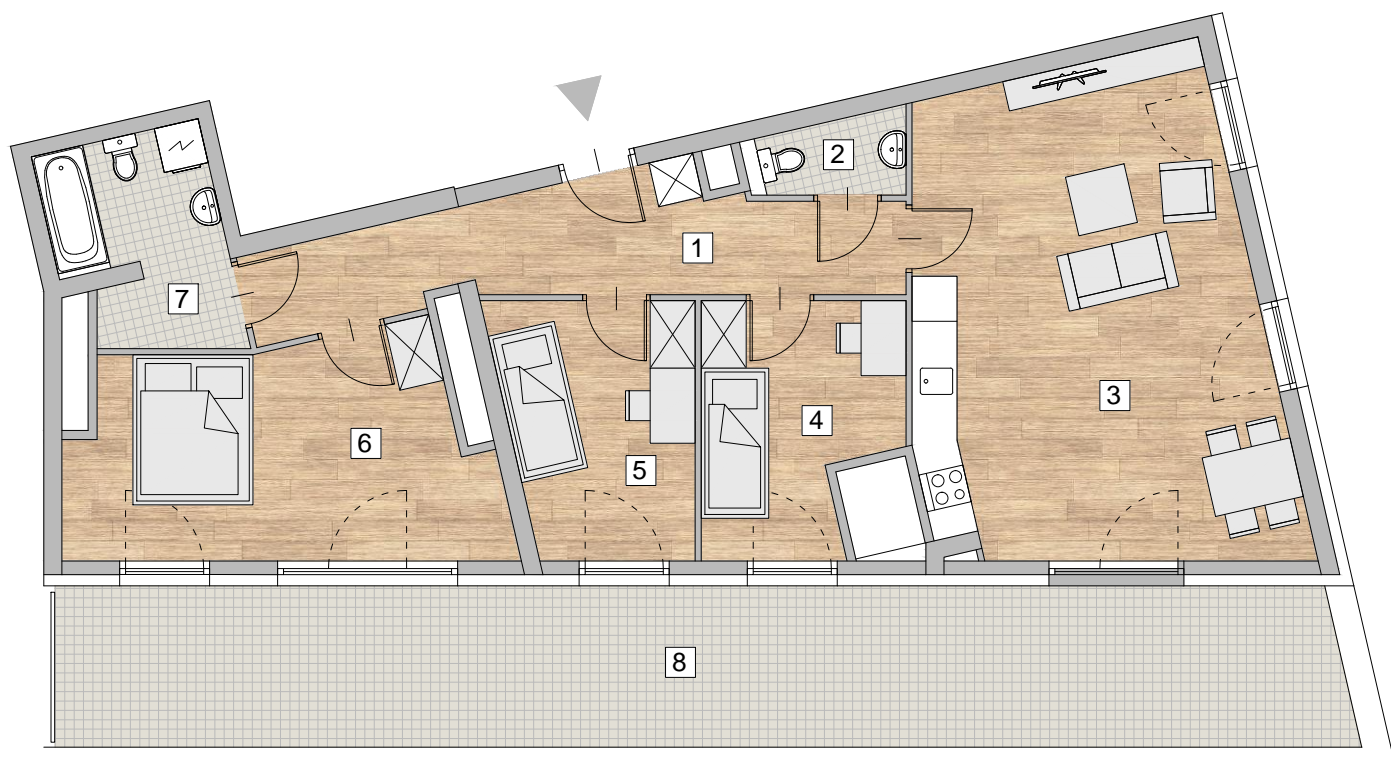

RZUT MIESZKANIA - PRZYKŁADOWA ARANŻACJA

ZESTAWIENIE POWIERZCHNI

LOKALIZACJA MIESZKANIA - PIĘTRO 6

1. PRZEDPOKÓJ	11,50 m ²
2. WC	1,99 m ²
3. POKÓJ Z ANEKSEM KUCHENNYM	29,73 m ²
4. POKÓJ	7,96 m ²
5. POKÓJ	8,39 m ²
6. POKÓJ	15,21 m ²
7. ŁAZIENKA	5,86 m ²

RAZEM 80,64 m²

8. TARAS 36,9 m²