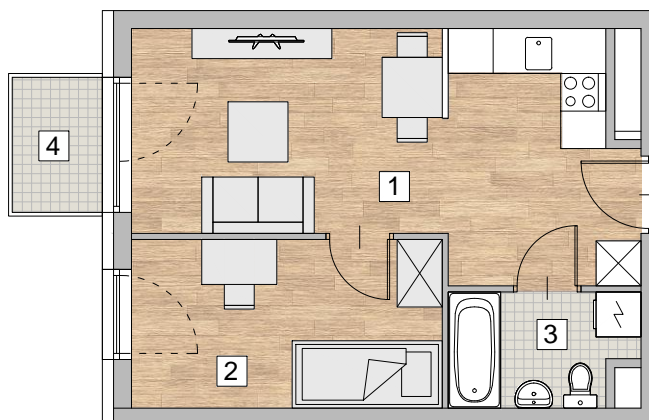

RZUT MIESZKANIA - PRZYKŁADOWA ARANŻACJA

ZESTAWIENIE POWIERZCHNI

1. POKÓJ Z ANEKSEM KUCHENNYM	19,15 m ²
2. POKÓJ	9,12 m ²
3. ŁAZIENKA	3,55 m ²

RAZEM 31,82 m²

4. BALKON 2,1 m²

LOKALIZACJA MIESZKANIA - PIĘTRO 6