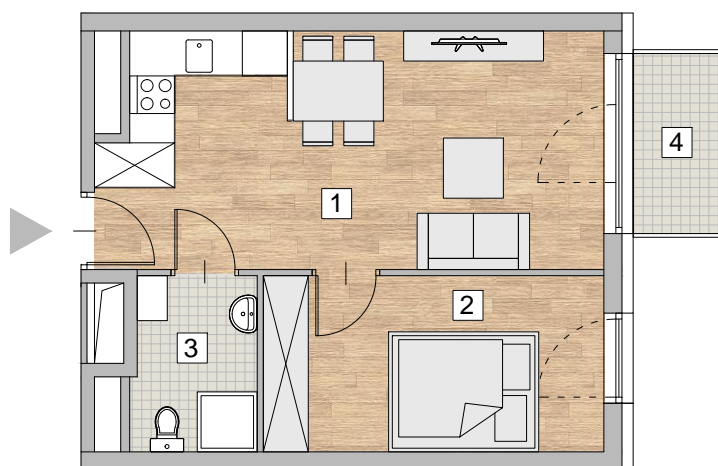

RZUT MIESZKANIA - PRZYKŁADOWA ARANŻACJA

ZESTAWIENIE POWIERZCHNI

1. POKÓJ Z ANEKSEM KUCHENNYM	20,46 m ²
2. POKÓJ	10,46 m ²
3. ŁAZIENKA	3,74 m ²

RAZEM 34,66 m²

4. BALKON 2,8 m²

LOKALIZACJA MIESZKANIA - PIĘTRO 5