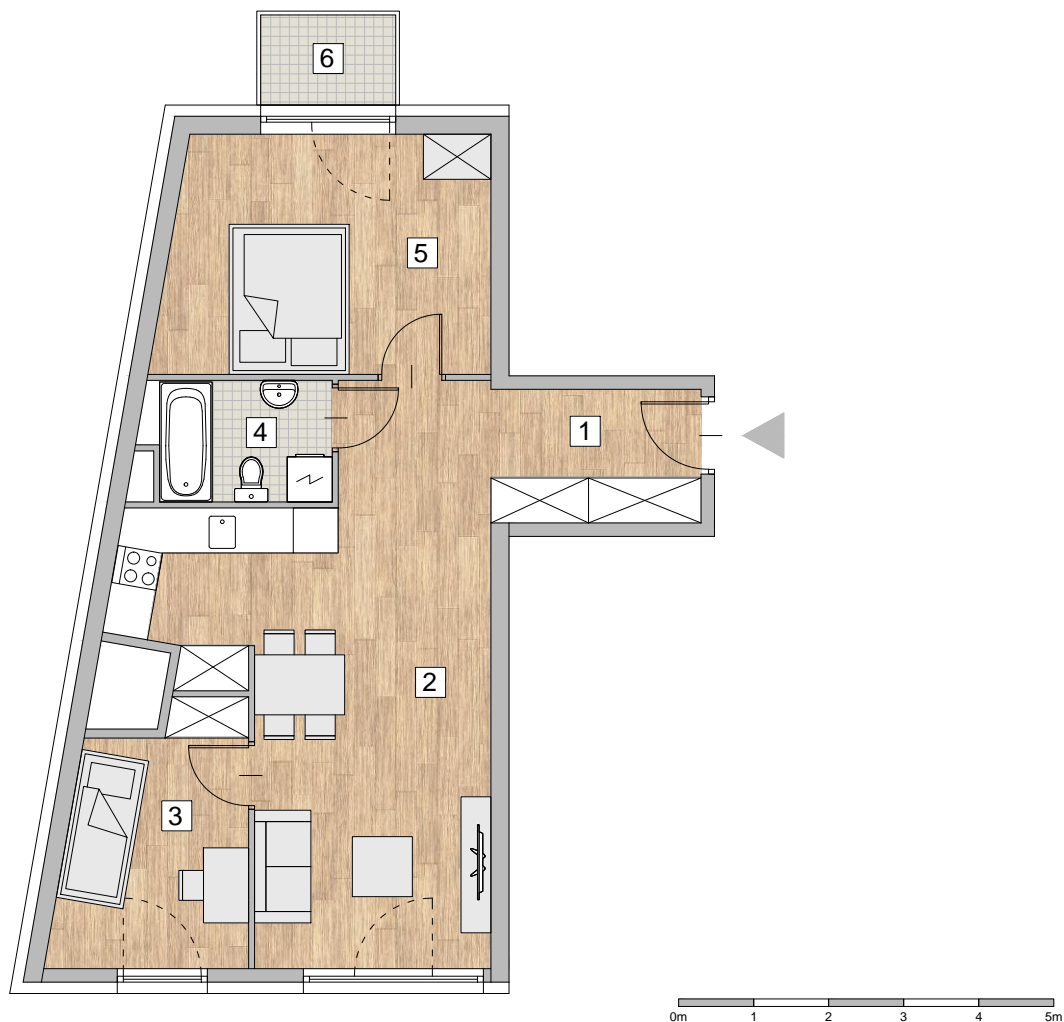

RZUT MIESZKANIA - PRZYKŁADOWA ARANŻACJA

ZESTAWIENIE POWIERZCHNI

1. PRZEDPOKÓJ	8,65 m ²
2. POKÓJ Z ANEKSEM KUCHENNYM	22,60 m ²
3. POKÓJ	7,97 m ²
4. ŁAZIENKA	3,81 m ²
5. POKÓJ	13,51 m ²

RAZEM **56,54 m²**

6. BALKON 2,1 m²

LOKALIZACJA MIESZKANIA - PIĘTRO 5