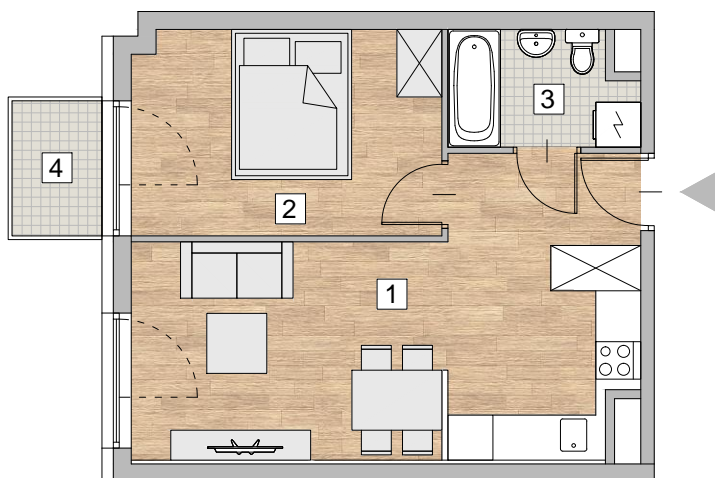

RZUT MIESZKANIA - PRZYKŁADOWA ARANŻACJA

ZESTAWIENIE POWIERZCHNI

1. POKÓJ Z ANEKSEM KUCHENNYM	21,89 m <sup>2</sup>
2. POKÓJ	11,07 m <sup>2</sup>
3. ŁAZIENKA	3,59 m <sup>2</sup>

**RAZEM 36,55 m<sup>2</sup>**

4. BALKON 2,1 m<sup>2</sup>

LOKALIZACJA MIESZKANIA - PIĘTRO 5