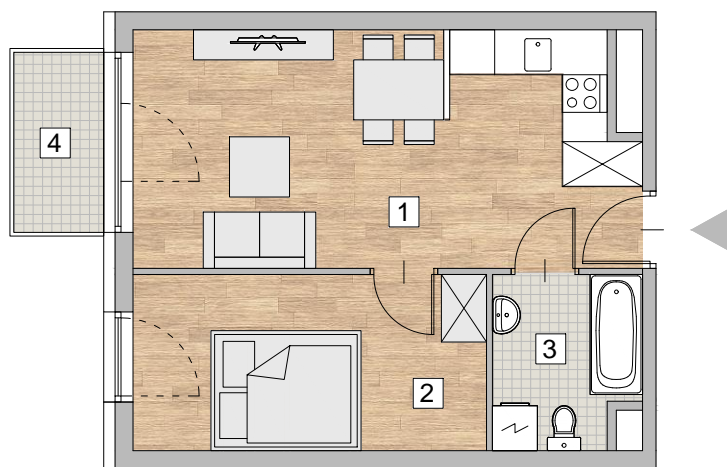

RZUT MIESZKANIA - PRZYKŁADOWA ARANŻACJA

ZESTAWIENIE POWIERZCHNI

1. POKÓJ Z ANEKSEM KUCHENNYM	20,46 m ²
2. POKÓJ	10,86 m ²
3. ŁAZIENKA	4,26 m ²

RAZEM 35,58m²

4. BALKON 2,8 m²

LOKALIZACJA MIESZKANIA - PIĘTRO 5