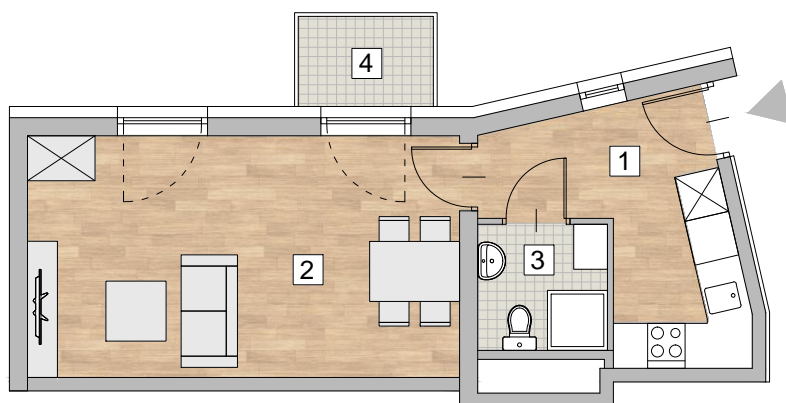

RZUT MIESZKANIA - PRZYKŁADOWA ARANŻACJA

ZESTAWIENIE POWIERZCHNI

1. PRZEDPOKÓJ Z ANEKSEM KUCHENNYM	7,95 m <sup>2</sup>
2. POKÓJ	18,28 m <sup>2</sup>
3. ŁAZIENKA	2,81 m <sup>2</sup>

**RAZEM 29,04 m<sup>2</sup>**

4. BALKON 2,1 m<sup>2</sup>

LOKALIZACJA MIESZKANIA - PIĘTRO 5