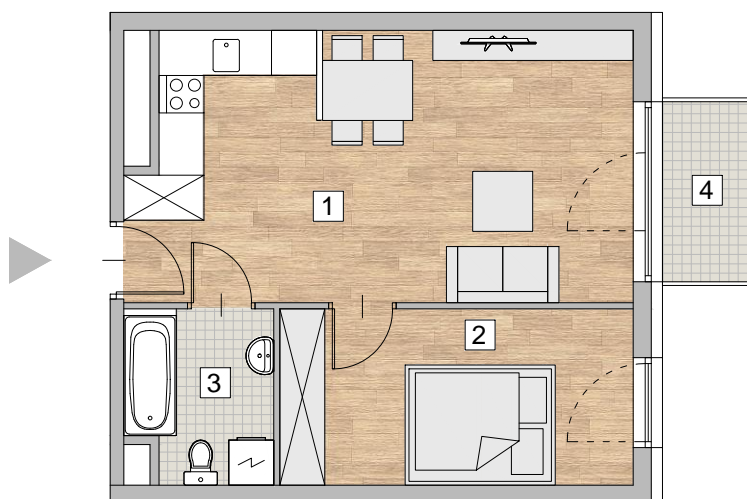

RZUT MIESZKANIA - PRZYKŁADOWA ARANŻACJA

ZESTAWIENIE POWIERZCHNI

| | |
|------------------------------|----------------------|
| 1. POKÓJ Z ANEKSEM KUCHENNYM | 23,30 m ² |
| 2. POKÓJ | 10,86 m ² |
| 3. ŁAZIENKA | 4,26 m ² |

RAZEM **38,42 m²**

4. BALKON 2,8 m²

LOKALIZACJA MIESZKANIA - PIĘTRO 4