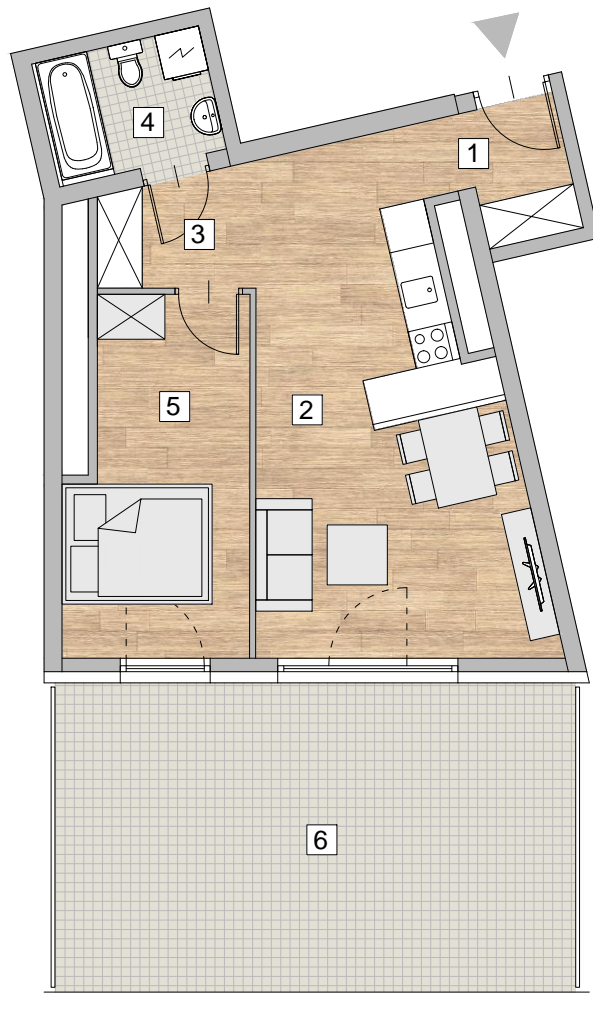

RZUT MIESZKANIA - PRZYKŁADOWA ARANŻACJA

ZESTAWIENIE POWIERZCHNI

1. PRZEDPOKÓJ	2,99 m ²
2. POKÓJ Z ANEKSEM KUCHENNYM	21,01 m ²
3. KORYTARZ	3,02 m ²
4. ŁAZIENKA	3,63 m ²
5. POKÓJ	10,72 m ²

RAZEM **41,37 m²**

6. TARAS **28,6 m²**

LOKALIZACJA MIESZKANIA - PIĘTRO 4