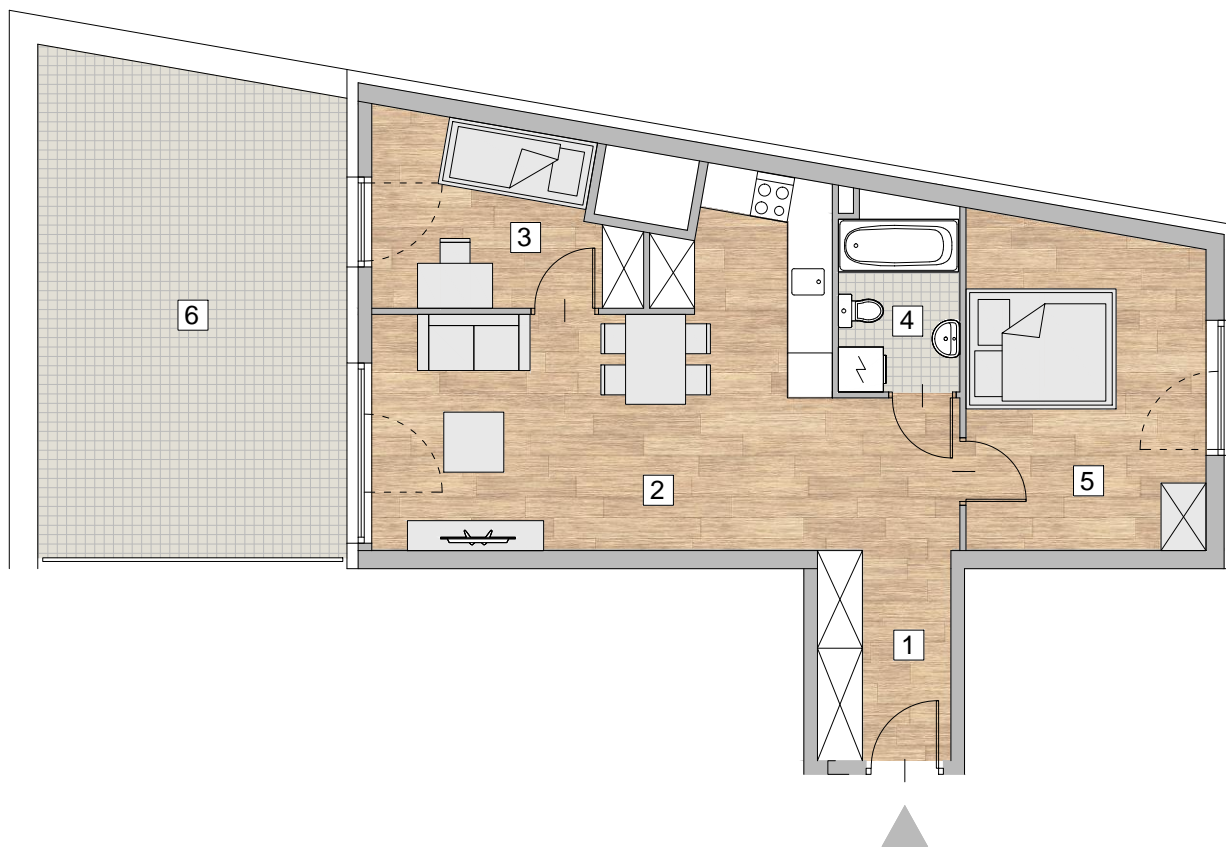

RZUT MIESZKANIA - PRZYKŁADOWA ARANŻACJA

ZESTAWIENIE POWIERZCHNI

LOKALIZACJA MIESZKANIA - PIĘTRO 4

1. PRZEDPOKÓJ	8,65 m ²
2. POKÓJ Z ANEKSEM KUCHENNYM	22,60 m ²
3. POKÓJ	7,80 m ²
4. ŁAZIENKA	3,99 m ²
5. POKÓJ	13,51 m ²

RAZEM 56,55 m²

6. TARAS 26,7 m²