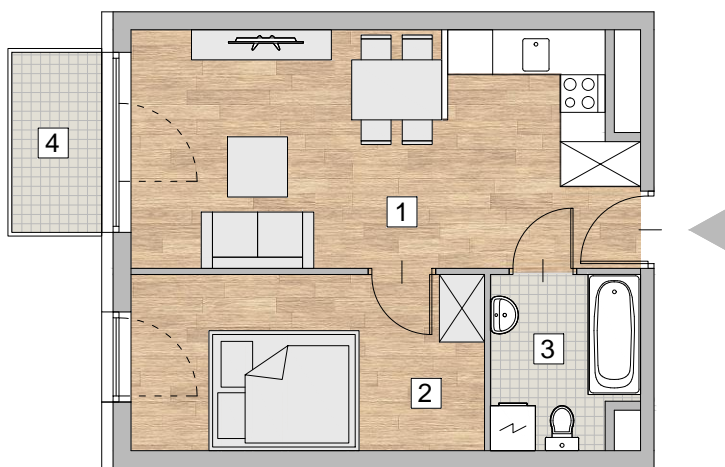

RZUT MIESZKANIA - PRZYKŁADOWA ARANŻACJA

ZESTAWIENIE POWIERZCHNI

1. POKÓJ Z ANEKSEM KUCHENNYM	20,46 m ²
2. POKÓJ	10,86 m ²
3. ŁAZIENKA	4,26 m ²

RAZEM 35,58 m²

4. BALKON 2,8 m²

LOKALIZACJA MIESZKANIA - PIĘTRO 4