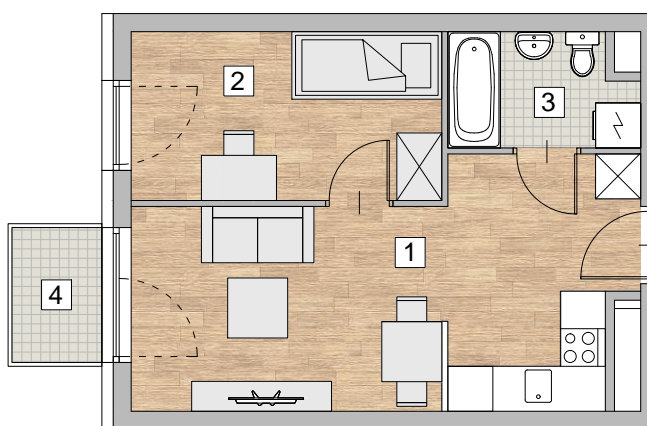

RZUT MIESZKANIA - PRZYKŁADOWA ARANŻACJA

ZESTAWIENIE POWIERZCHNI

LOKALIZACJA MIESZKANIA - PIĘTRO 4

1. POKÓJ Z ANEKSEM KUCHENNYM	19,15 m <sup>2</sup>
2. POKÓJ	9,12 m <sup>2</sup>
3. ŁAZIENKA	3,55 m <sup>2</sup>

RAZEM 31,82 m<sup>2</sup>

4. BALKON 2,1 m<sup>2</sup>