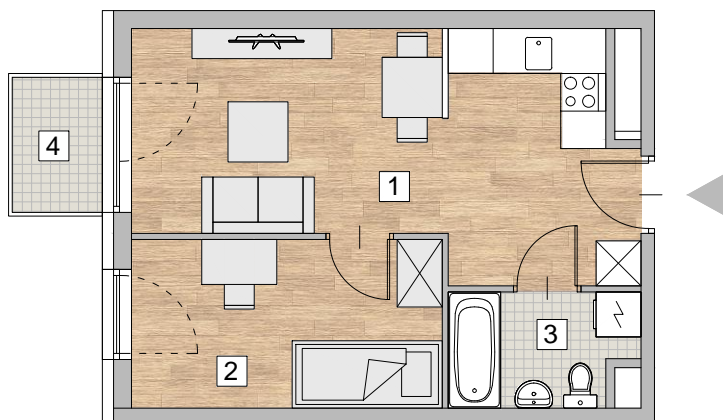

RZUT MIESZKANIA - PRZYKŁADOWA ARANŻACJA

ZESTAWIENIE POWIERZCHNI

1. POKÓJ Z ANEKSEM KUCHENNYM	19,15 m ²
2. POKÓJ	9,12 m ²
3. ŁAZIENKA	3,55 m ²

RAZEM 31,82 m²

4. BALKON 2,1 m²

LOKALIZACJA MIESZKANIA - PIĘTRO 4