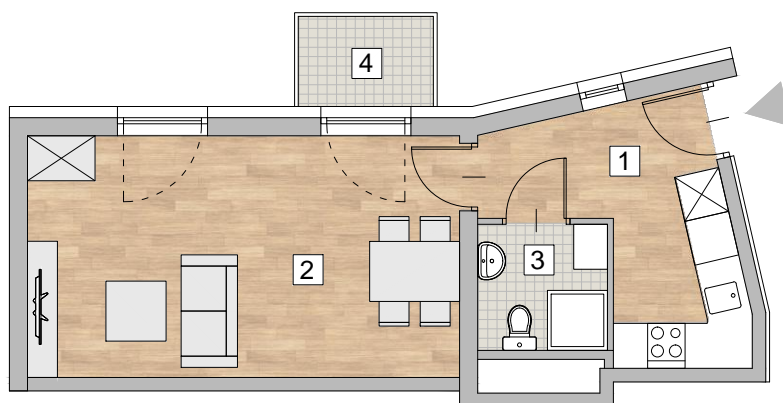

RZUT MIESZKANIA - PRZYKŁADOWA ARANŻACJA

ZESTAWIENIE POWIERZCHNI

| | |
|-----------------------------------|----------------------|
| 1. PRZEDPOKÓJ Z ANEKSEM KUCHENNYM | 7,95 m ² |
| 2. POKÓJ | 18,28 m ² |
| 3. ŁAZIENKA | 2,81 m ² |

RAZEM 29,04 m²

4. BALKON 2,1 m²

LOKALIZACJA MIESZKANIA - PIĘTRO 4