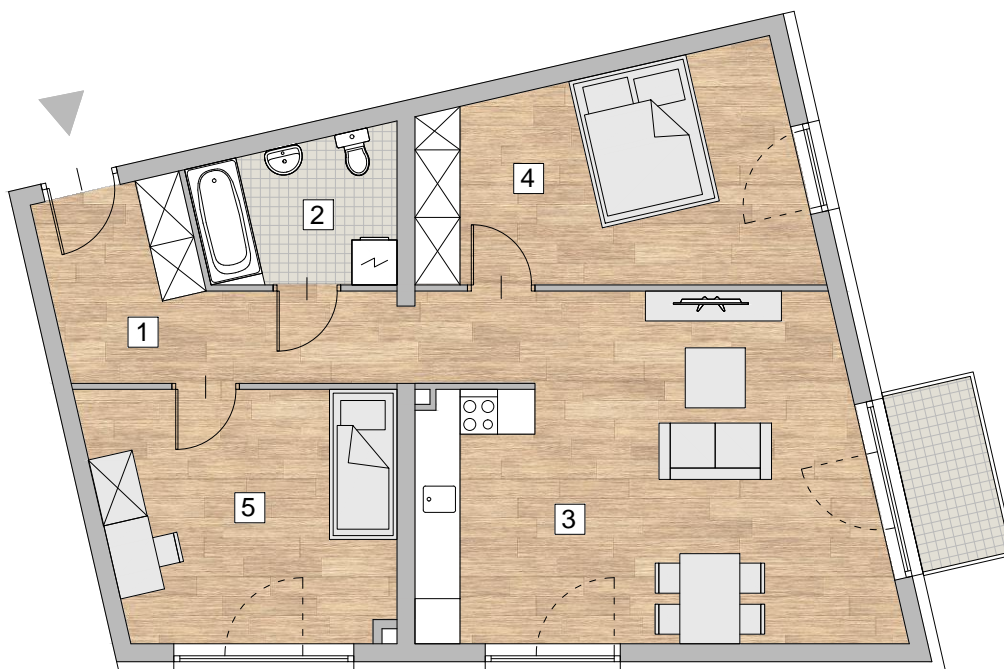

RZUT MIESZKANIA - PRZYKŁADOWA ARANŻACJA

ZESTAWIENIE POWIERZCHNI

| | |
|------------------------------|----------------------|
| 1. PRZEDPOKÓJ | 8,16 m ² |
| 2. ŁAZIENKA | 4,86 m ² |
| 3. POKÓJ Z ANEKSEM KUCHENNYM | 27,85 m ² |
| 4. POKÓJ | 14,19 m ² |
| 5. POKÓJ | 13,02 m ² |

RAZEM 68,08 m²

6. BALKON 2,8 m²

LOKALIZACJA MIESZKANIA - PIĘTRO 3