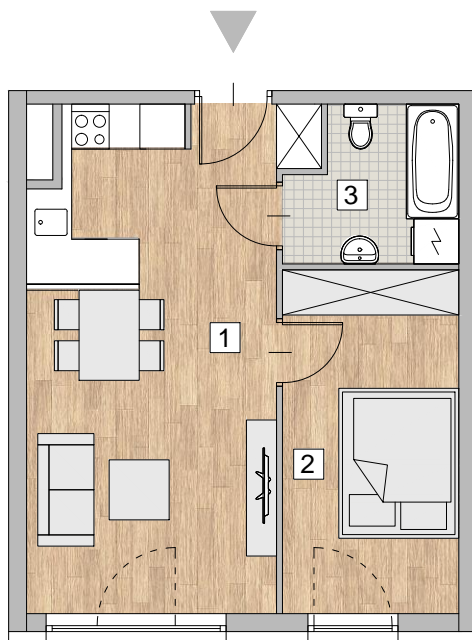

RZUT MIESZKANIA - PRZYKŁADOWA ARANŻACJA

ZESTAWIENIE POWIERZCHNI

1. POKÓJ Z ANEKSEM KUCHENNYM	22,00 m <sup>2</sup>
2. POKÓJ	10,56 m <sup>2</sup>
3. ŁAZIENKA	4,31 m <sup>2</sup>

RAZEM 36,87 m<sup>2</sup>

LOKALIZACJA MIESZKANIA - PIĘTRO 3