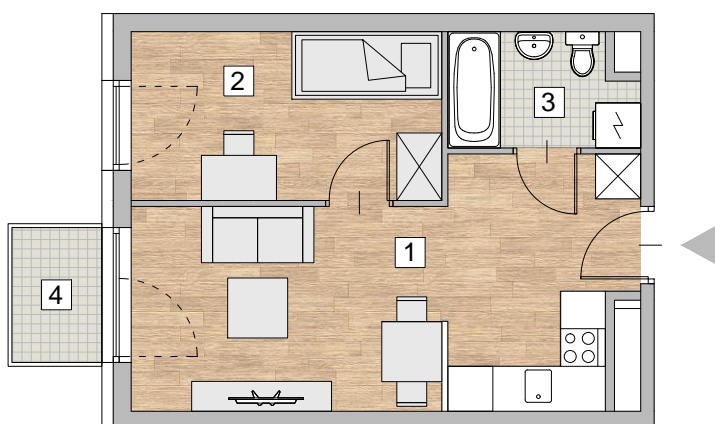

RZUT MIESZKANIA - PRZYKŁADOWA ARANŻACJA

ZESTAWIENIE POWIERZCHNI

LOKALIZACJA MIESZKANIA - PIĘTRO 3

1. POKÓJ Z ANEKSEM KUCHENNYM	19,15 m <sup>2</sup>
2. POKÓJ	9,12 m <sup>2</sup>
3. ŁAZIENKA	3,55 m <sup>2</sup>

**RAZEM 31,82 m<sup>2</sup>**

4. BALKON 2,1 m<sup>2</sup>