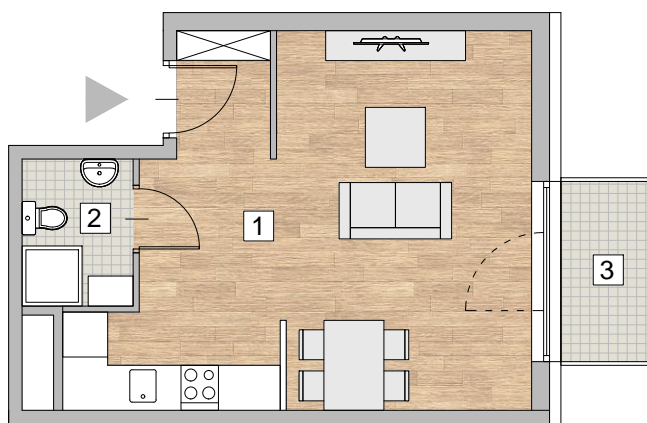

RZUT MIESZKANIA - PRZYKŁADOWA ARANŻACJA

ZESTAWIENIE POWIERZCHNI

LOKALIZACJA MIESZKANIA - PIĘTRO 3

1. POKÓJ Z ANEKSEM KUCHENNYM	26,29 m ²
2. ŁAZIENKA	2,80 m ²

RAZEM	29,09 m²
--------------	----------------------------

3. BALKON	2,8 m ²
-----------	--------------------