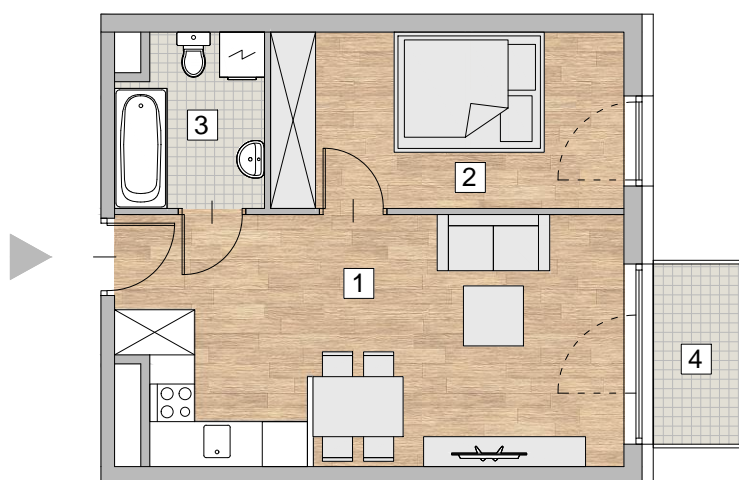

RZUT MIESZKANIA - PRZYKŁADOWA ARANŻACJA

ZESTAWIENIE POWIERZCHNI

1. POKÓJ Z ANEKSEM KUCHENNYM	21,68 m <sup>2</sup>
2. POKÓJ	10,86 m <sup>2</sup>
3. ŁAZIENKA	4,26 m <sup>2</sup>

**RAZEM 36,80 m<sup>2</sup>**

4. BALKON 2,8 m<sup>2</sup>

LOKALIZACJA MIESZKANIA - PIĘTRO 3