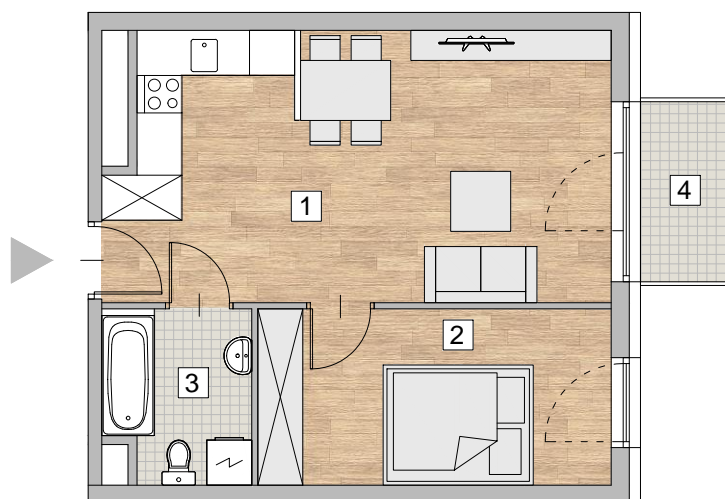

RZUT MIESZKANIA - PRZYKŁADOWA ARANŻACJA

ZESTAWIENIE POWIERZCHNI

1. POKÓJ Z ANEKSEM KUCHENNYM	23,30 m <sup>2</sup>
2. POKÓJ	10,86 m <sup>2</sup>
3. ŁAZIENKA	4,26 m <sup>2</sup>

**RAZEM 38,42 m<sup>2</sup>**

4. BALKON 2,8 m<sup>2</sup>

LOKALIZACJA MIESZKANIA - PIĘTRO 3