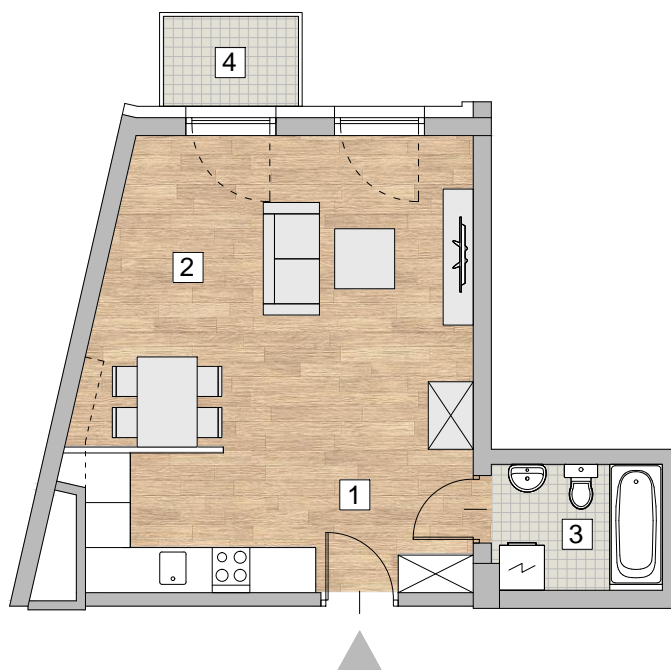

RZUT MIESZKANIA - PRZYKŁADOWA ARANŻACJA

ZESTAWIENIE POWIERZCHNI

1. PRZEDPOKÓJ Z ANEKSEM KUCHENNYM	9,53 m ²
2. POKÓJ	20,72 m ²
3. ŁAZIENKA	3,62 m ²

RAZEM 33,87 m²

4. BALKON 2,1 m²

LOKALIZACJA MIESZKANIA - PIĘTRO 3