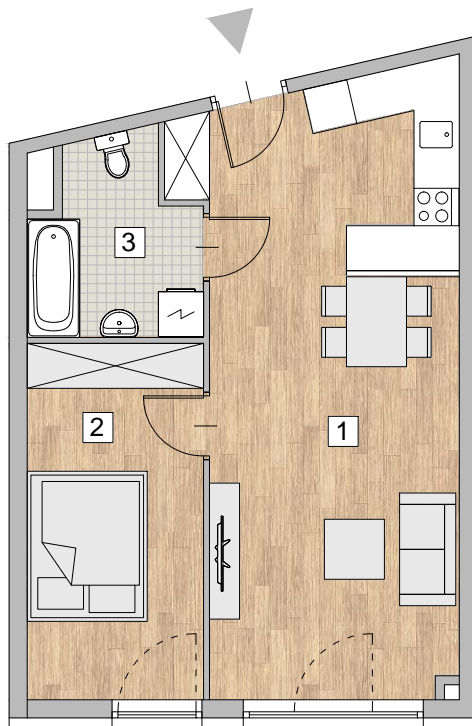

RZUT MIESZKANIA - PRZYKŁADOWA ARANŻACJA

ZESTAWIENIE POWIERZCHNI

1. POKÓJ Z ANEKSEM KUCHENNYM	27,42 m ²
2. POKÓJ	10,95 m ²
3. ŁAZIENKA	5,11 m ²

RAZEM 43,48 m²

LOKALIZACJA MIESZKANIA - PIĘTRO 2