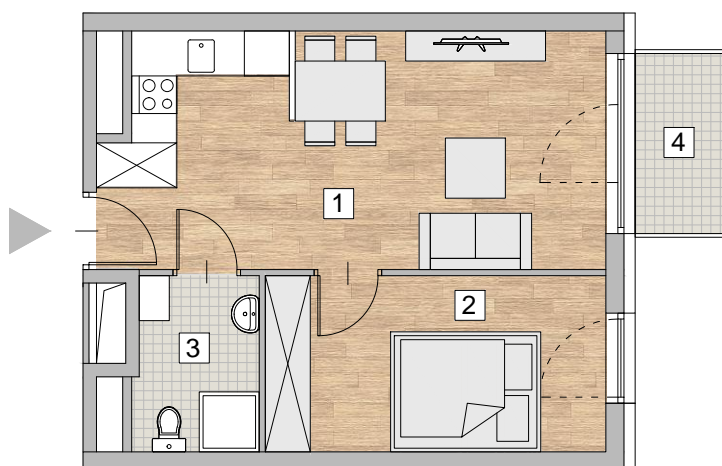

RZUT MIESZKANIA - PRZYKŁADOWA ARANŻACJA

ZESTAWIENIE POWIERZCHNI

1. POKÓJ Z ANEKSEM KUCHENNYM	20,46 m ²
2. POKÓJ	10,46 m ²
3. ŁAZIENKA	3,74 m ²

RAZEM **34,66 m²**

4. BALKON 2,8 m²

LOKALIZACJA MIESZKANIA - PIĘTRO 2