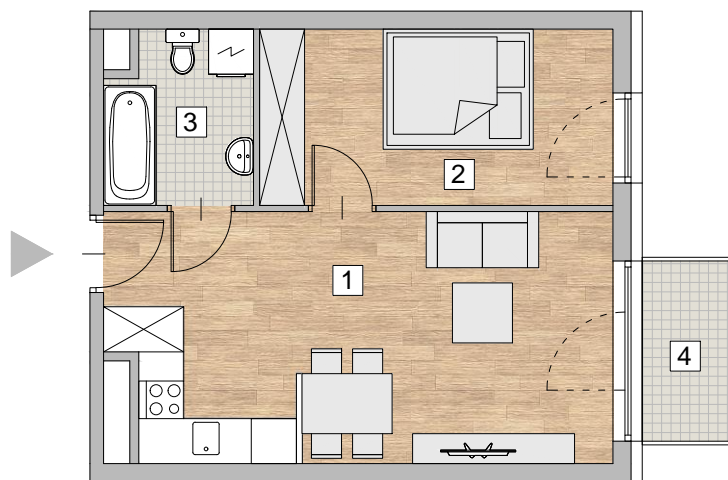

RZUT MIESZKANIA - PRZYKŁADOWA ARANŻACJA

ZESTAWIENIE POWIERZCHNI

1. POKÓJ Z ANEKSEM KUCHENNYM	21,68 m <sup>2</sup>
2. POKÓJ	10,86 m <sup>2</sup>
3. ŁAZIENKA	4,26 m <sup>2</sup>

**RAZEM 36,80m<sup>2</sup>**

4. BALKON 2,8 m<sup>2</sup>

LOKALIZACJA MIESZKANIA - PIĘTRO 2