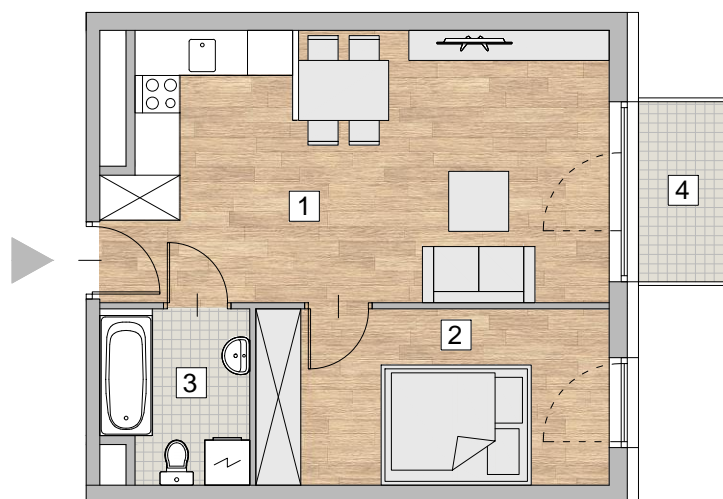

RZUT MIESZKANIA - PRZYKŁADOWA ARANŻACJA

ZESTAWIENIE POWIERZCHNI

1. POKÓJ Z ANEKSEM KUCHENNYM	23,30 m ²
2. POKÓJ	10,86 m ²
3. ŁAZIENKA	4,26 m ²

RAZEM **38,42 m²**

4. BALKON 2,8 m²

LOKALIZACJA MIESZKANIA - PIĘTRO 2