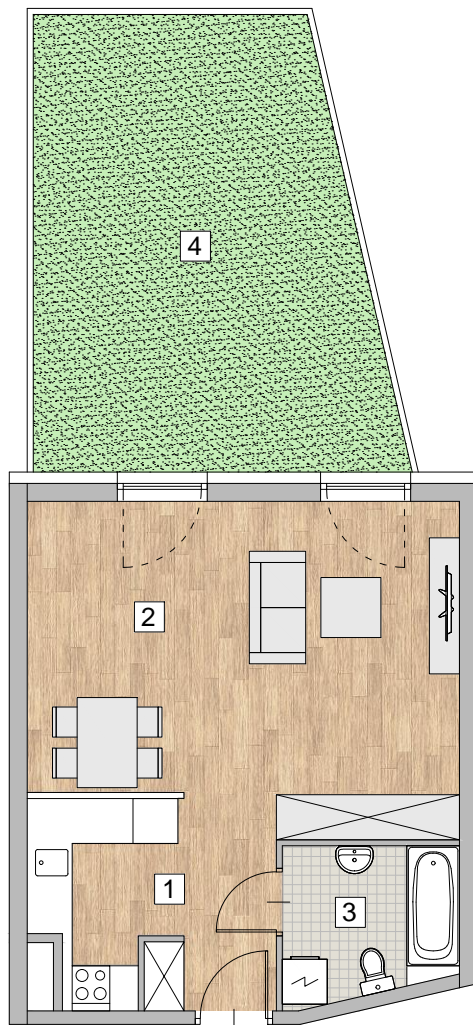

RZUT MIESZKANIA - PRZYKŁADOWA ARANŻACJA

ZESTAWIENIE POWIERZCHNI

1. PRZEDPOKÓJ Z ANEKSEM KUCHENNYM	8,00 m <sup>2</sup>
2. POKÓJ	24,35 m <sup>2</sup>
3. ŁAZIENKA	4,53 m <sup>2</sup>

RAZEM **36,88 m<sup>2</sup>**

4. OGRÓDEK **26 m<sup>2</sup>**

LOKALIZACJA MIESZKANIA - PIĘTRO 1