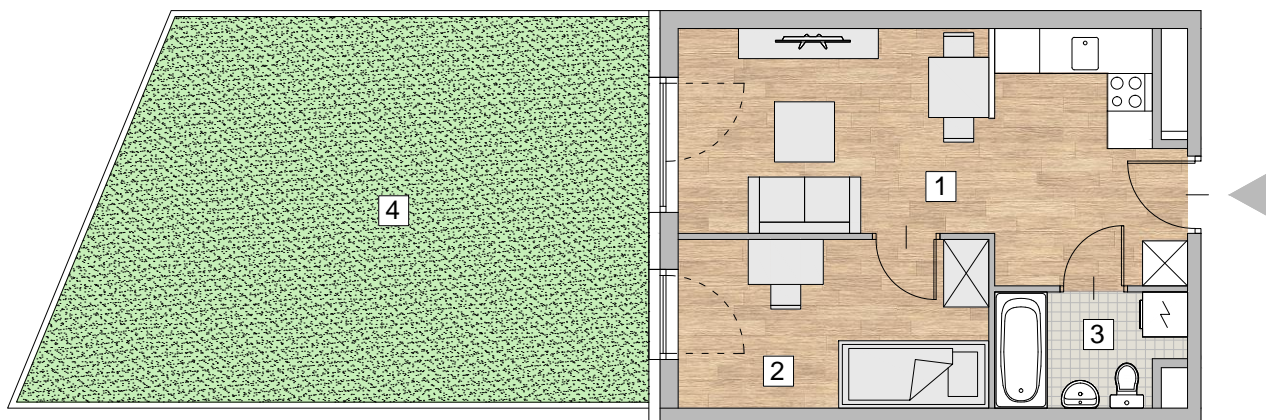

RZUT MIESZKANIA - PRZYKŁADOWA ARANŻACJA

ZESTAWIENIE POWIERZCHNI

1. POKÓJ Z ANEKSEM KUCHENNYM	19,14 m ²
2. POKÓJ	9,12 m ²
3. ŁAZIENKA	3,55 m ²

RAZEM 31,81 m²

4. OGRÓDEK 37 m²

LOKALIZACJA MIESZKANIA - PIĘTRO 1