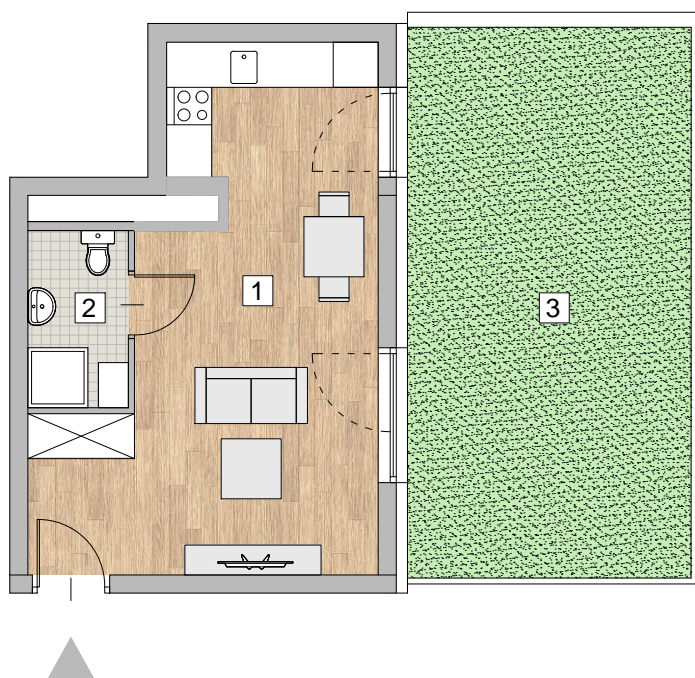

RZUT MIESZKANIA - PRZYKŁADOWA ARANŻACJA

ZESTAWIENIE POWIERZCHNI

1. POKÓJ Z ANEKSEM KUCHENNYM 24,09 m<sup>2</sup>  
2. ŁAZIENKA 3,05 m<sup>2</sup>

RAZEM 27,14 m<sup>2</sup>

3. OGRÓDEK 27 m<sup>2</sup>

LOKALIZACJA MIESZKANIA - PIĘTRO 1