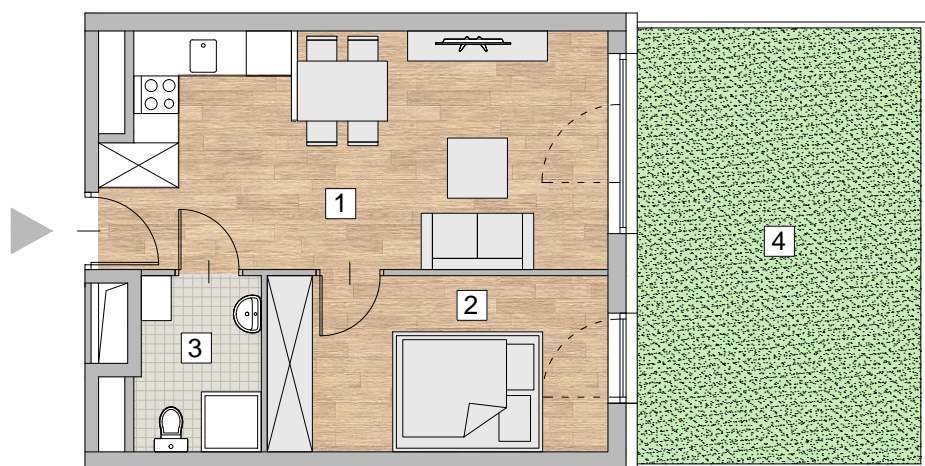

RZUT MIESZKANIA - PRZYKŁADOWA ARANŻACJA

ZESTAWIENIE POWIERZCHNI

1. POKÓJ Z ANEKSEM KUCHENNYM	20,46 m <sup>2</sup>
2. POKÓJ	10,46 m <sup>2</sup>
3. ŁAZIENKA	3,74 m <sup>2</sup>

RAZEM 34,66 m<sup>2</sup>

4. OGRÓDEK 21 m<sup>2</sup>

LOKALIZACJA MIESZKANIA - PIĘTRO 1