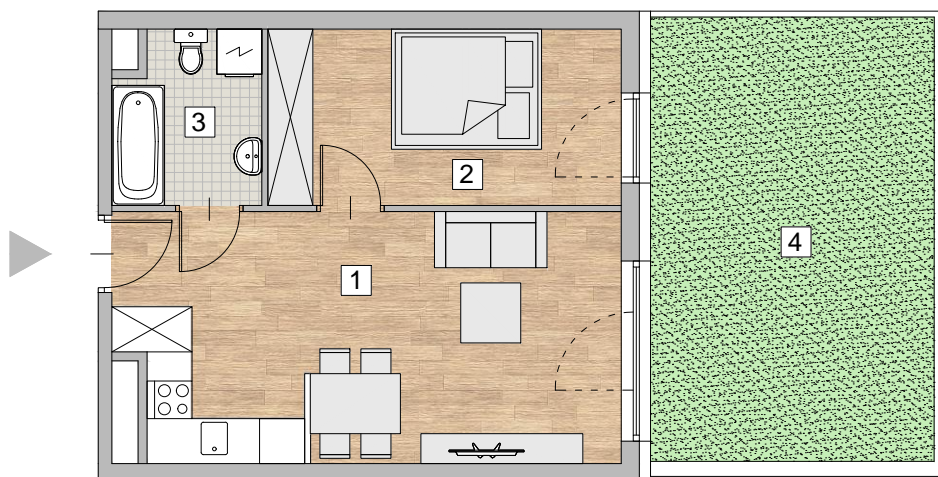

RZUT MIESZKANIA - PRZYKŁADOWA ARANŻACJA

ZESTAWIENIE POWIERZCHNI

1. POKÓJ Z ANEKSEM KUCHENNYM	21,68 m ²
2. POKÓJ	10,86 m ²
3. ŁAZIENKA	4,26 m ²

RAZEM 36,80 m²

4. OGRÓDEK 22 m²

LOKALIZACJA MIESZKANIA - PIĘTRO 1