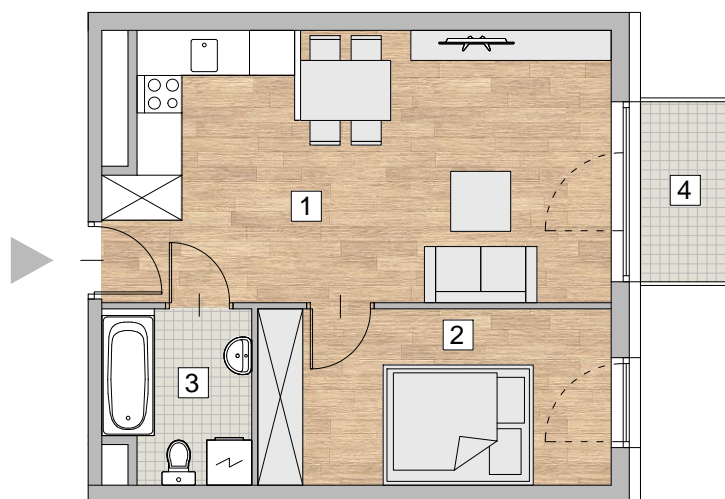

RZUT MIESZKANIA - PRZYKŁADOWA ARANŻACJA

ZESTAWIENIE POWIERZCHNI

1. POKÓJ Z ANEKSEM KUCHENNYM	23,30 m <sup>2</sup>
2. POKÓJ	10,86 m <sup>2</sup>
3. ŁAZIENKA	4,26 m <sup>2</sup>

**RAZEM 38,42 m<sup>2</sup>**

4. BALKON 2,8 m<sup>2</sup>

LOKALIZACJA MIESZKANIA - PIĘTRO 1