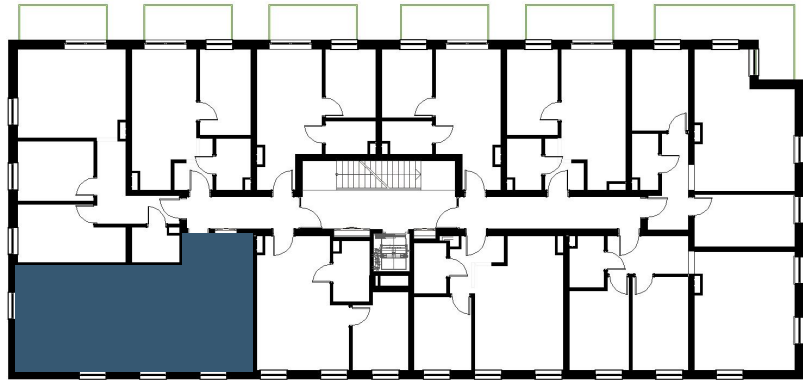

Klemensa Janickiego

LOKALIZACJA W BUDYNKU

III PIĘTRO

M39

1. KORYTARZ	7,72 m ²
2. ŁAZIENKA	4,54 m ²
3. POKÓJ	8,85 m ²
4. POKÓJ	7,93 m ²
5. POKÓJ Z A.KUCHENNYM	24,38 m ²

RAZEM: 53,42 m²