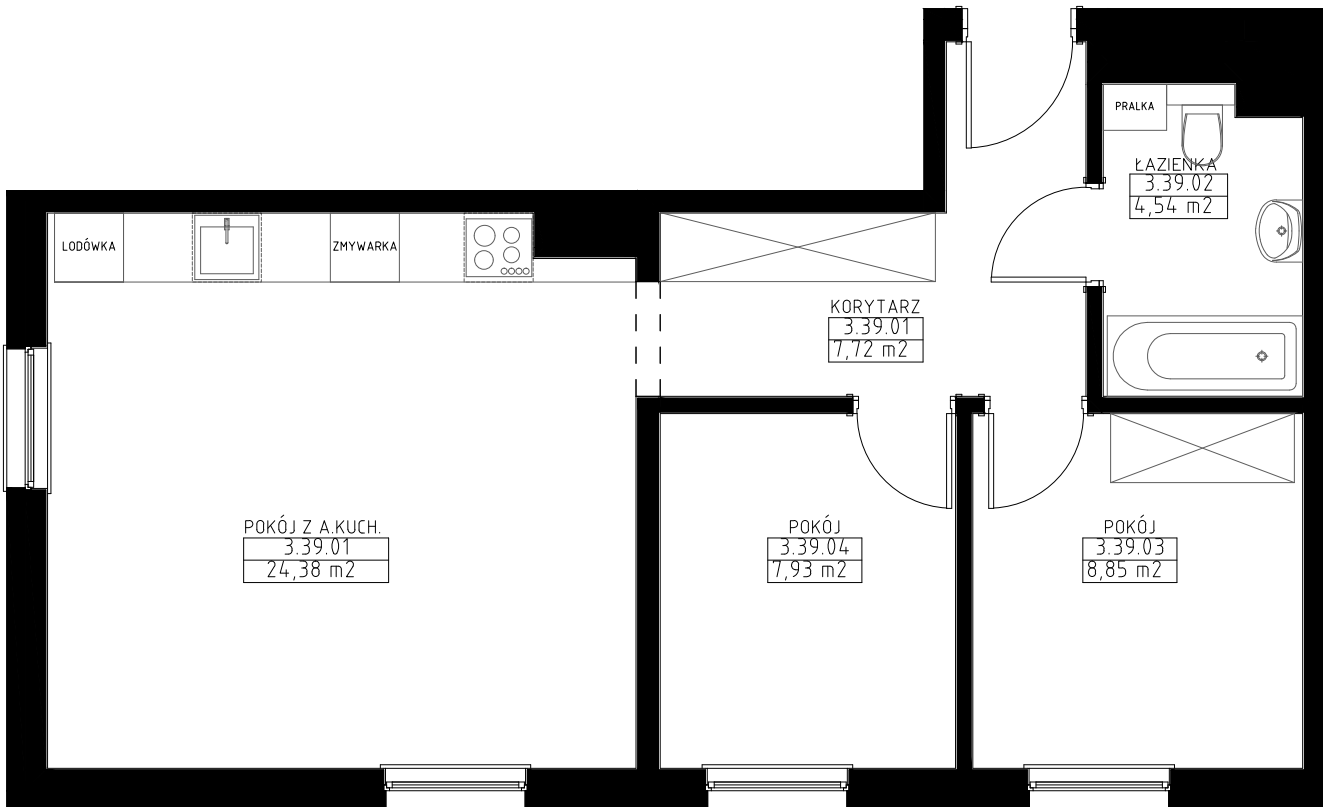

Klemensa Janickiego

LOKALIZACJA W BUDYNKU

III PIĘTRO

M39

1. KORYTARZ	7,72 m ²
2. ŁAZIENKA	4,54 m ²
3. POKÓJ	8,85 m ²
4. POKÓJ	7,93 m ²
5. POKÓJ Z A.KUCHENNYM	24,38 m ²

RAZEM: 53,42 m²